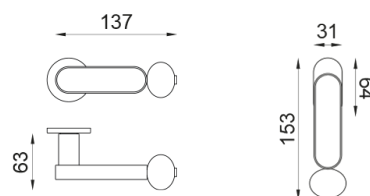

info@dndhandles.it
T + 39 0365 899113