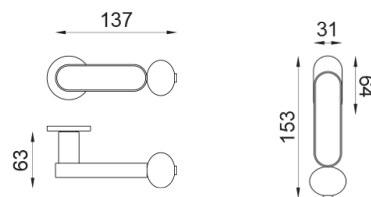

# dnd

Producto y acabado seleccionado: **CS40-AVP+PSD**

Roseta

**Fine redonda**  
Ø 50 - 4 mm

Orificio

Acabados disponibles

ANE+PSW ANE+PSD ARO+PSW ARO+PSD ABN+PSD ABC+PSD AVP+PSD

Características técnicas