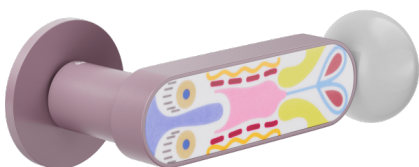

# crisalide

Manija sobre roseta sin bocallave

# dnd

Producto y acabado seleccionado: **CS40-AVP+PSD**

Roseta

**Fine redonda**  
Ø 50 - 4 mm

Acabados disponibles

**ANE+PSW ANE+PSD ARO+PSW ARO+PSD ABN+PSD ABC+PSD AVP+PSD**

Características técnicas

[info@dndhandles.it](mailto:info@dndhandles.it)  
T + 39 0365 899113