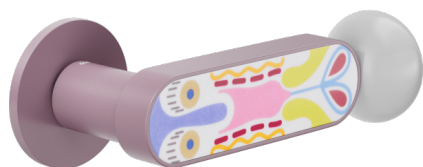

# crisalide

Manija sobre roseta sin bocallave

# dnd

Producto y acabado seleccionado: **CS40-AVP+PSD**

Roseta

**Fine redonda**  
Ø 50 - 4 mm

Orificio

Acabados disponibles

ANE+PSW ANE+PSD ARO+PSW ARO+PSD ABN+PSD ABC+PSD AVP+PSD

Características técnicas