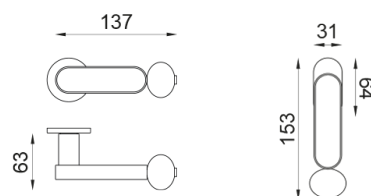

# dnd

Producto y acabado seleccionado: **CS40-AVP+PSD**

Roseta

**Fine redonda**  
Ø 50 - 4 mm

Acabados disponibles

**ANE+PSW ANE+PSD ARO+PSW ARO+PSD ABN+PSD ABC+PSD AVP+PSD**

Características técnicas

[info@dndhandles.it](mailto:info@dndhandles.it)  
T + 39 0365 899113