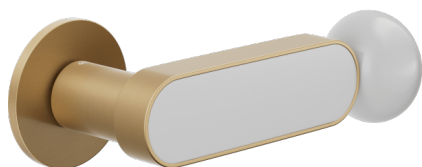

Producto y acabado seleccionado: **CS40-ARO+PSW**

Roseta

Orificio

**Fine redonda**  
Ø 50 - 4 mm

Acabados disponibles

**ARO+PSW ARO+PSD ABN+PSD ANE+PSW ANE+PSD ABC+PSD AVP+PSD**

Características técnicas