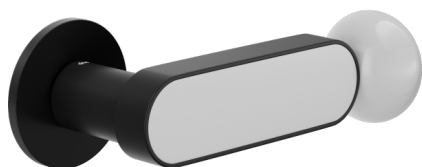

Producto y acabado seleccionado: **CS40-ANE+PSW**

Roseta

Fine redonda
Ø 50 - 4 mm

Acabados disponibles

ANE+PSW ANE+PSD ARO+PSW ARO+PSD ABN+PSD ABC+PSD AVP+PSD

Características técnicas