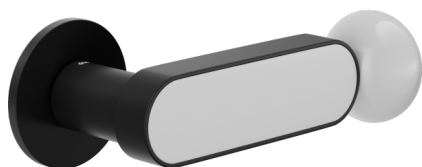

crisalide

Manija sobre roseta sin bocallave

dnd

Producto y acabado seleccionado: **CS40-ANE+PSW**

Roseta

Orificio

Fine redonda
Ø 50 - 4 mm

Acabados disponibles