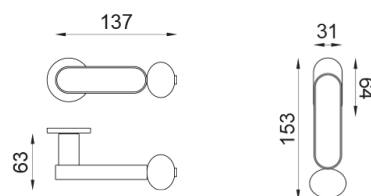

crisalide

Manija sobre roseta sin bocallave

dnd

Producto y acabado seleccionado: **CS40-ANE+PSW**

Roseta

Orificio

Fine redonda
Ø 50 - 4 mm

Acabados disponibles

ARO+PSW ARO+PSD ABN+PSD ANE+PSW ANE+PSD ABC+PSD AVP+PSD

Características técnicas

info@dndhandles.it
T + 39 0365 899113