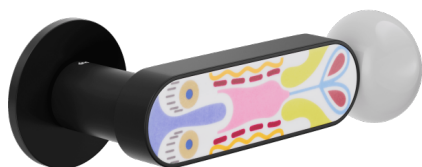

Producto y acabado seleccionado: **CS40-ANE+PSD**

Roseta

Fine redonda
Ø 50 - 4 mm

Acabados disponibles

ANE+PSW ANE+PSD ARO+PSW ARO+PSD ABN+PSD ABC+PSD AVP+PSD

Características técnicas