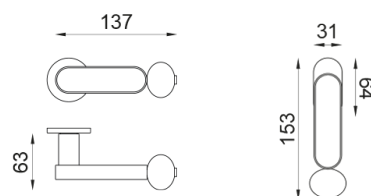

# dnd

Producto y acabado seleccionado: **CS40-ABN+PSD**

Roseta

**Fine redonda**  
Ø 50 - 4 mm

Acabados disponibles

**ANE+PSW ANE+PSD ARO+PSW ARO+PSD ABN+PSD ABC+PSD AVP+PSD**

Características técnicas

[info@dndhandles.it](mailto:info@dndhandles.it)  
T + 39 0365 899113