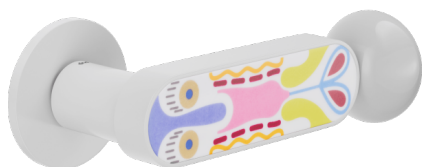

# crisalide

Manija sobre roseta sin bocallave

# dnd

Producto y acabado seleccionado: **CS40-ABN+PSD**

Roseta

**Fine redonda**  
Ø 50 - 4 mm

Acabados disponibles

**ANE+PSW ANE+PSD ARO+PSW ARO+PSD ABN+PSD ABC+PSD AVP+PSD**

Características técnicas

[info@dndhandles.it](mailto:info@dndhandles.it)  
T + 39 0365 899113