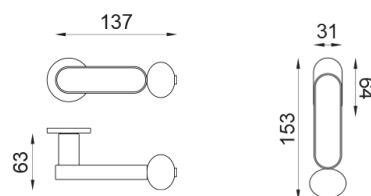

crisalide

Manija sobre roseta sin bocallave

dnd

Producto y acabado seleccionado: **CS40-ABN+PSD**

Roseta

Fine redonda
Ø 50 - 4 mm

Orificio

Acabados disponibles

ANE+PSW ANE+PSD ARO+PSW ARO+PSD ABN+PSD ABC+PSD AVP+PSD

Características técnicas

info@dndhandles.it
T + 39 0365 899113