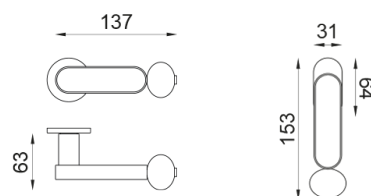

# dnd

Producto y acabado seleccionado: **CS40-ABC+PSD**

Roseta

**Fine redonda**  
Ø 50 - 4 mm

Acabados disponibles

**ANE+PSW ANE+PSD ARO+PSW ARO+PSD ABN+PSD ABC+PSD AVP+PSD**

Características técnicas

[info@dndhandles.it](mailto:info@dndhandles.it)  
T + 39 0365 899113