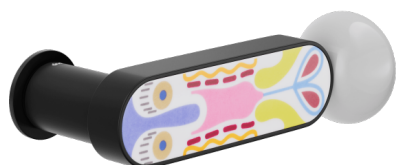

Produkt und ausgewählte Ausführung: **CS80Y-ANE+PSD**

Rosette

Unico Rund
Ø 30 - 2 mm

Bohrung

Yale
BD80Y

Verfügbare Ausführungen

ANE+PSW ANE+PSD ARO+PSW ARO+PSD ABN+PSD ABC+PSD AVP+PSD

Technische Eigenschaften