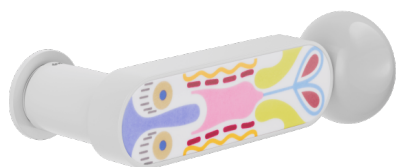

Produkt und ausgewählte Ausführung: **CS80Y-ABN+PSD**

Rosette

Unico Rund
Ø 30 - 2 mm

Bohrung

Yale
BD80Y

Verfügbare Ausführungen

ARO+PSW ARO+PSD ABN+PSD ANE+PSW ANE+PSD ABC+PSD AVP+PSD

Technische Eigenschaften