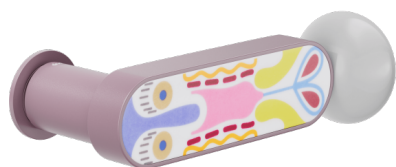

Produkt und ausgewählte Ausführung: **CS80T-AVP+PSD**

Verfügbare Ausführungen

Rosette

Unico Rund
Ø 30 - 2 mm

Bohrung

Klinkhaken
2413+A

Technische Eigenschaften