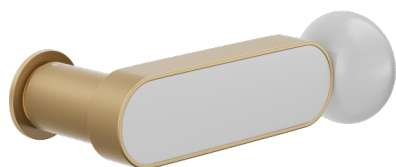

Produkt und ausgewählte Ausführung: **CS80T-ARO+PSW**

Verfügbare Ausführungen

Rosette

Unico Rund
Ø 30 - 2 mm

Bohrung

Klinkhaken
2413+A

Technische Eigenschaften