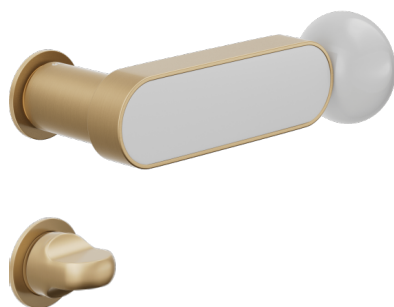

Produkt und ausgewählte Ausführung: **CS80T-ARO+PSW**

Rosette

Unico Rund
Ø 30 - 2 mm

Bohrung

Klinkhaken
2413+A

Verfügbare Ausführungen

Technische Eigenschaften