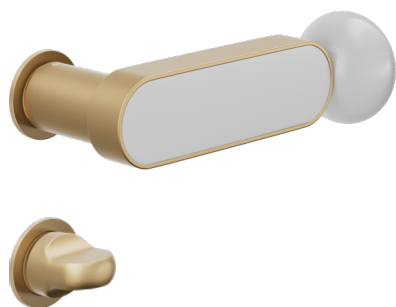

Produkt und ausgewählte Ausführung: **CS80T-ARO+PSW**

Rosette

Unico Rund
Ø 30 - 2 mm

Bohrung

Klinkhaken
2413+A

Verfügbare Ausführungen

Technische Eigenschaften