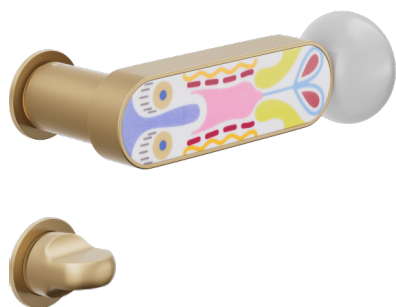

Produkt und ausgewählte Ausführung: **CS80T-ARO+PSD**

Rosette

Unico Rund
Ø 30 - 2 mm

Bohrung

Klinkhaken
2413+A

Verfügbare Ausführungen

Technische Eigenschaften