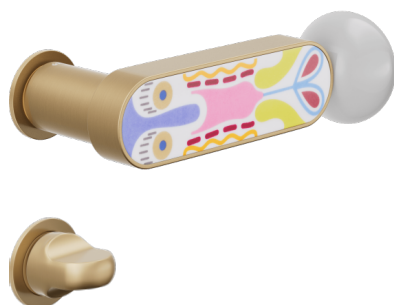

Produkt und ausgewählte Ausführung: **CS80T-ARO+PSD**

Rosette

Unico Rund
Ø 30 - 2 mm

Bohrung

Klinkhaken
2413+A

Verfügbare Ausführungen

Technische Eigenschaften