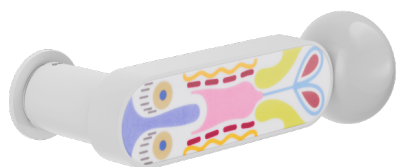

Produkt und ausgewählte Ausführung: **CS80T-ABN+PSD**

Verfügbare Ausführungen

Rosette

**Unico Rund**  
Ø 30 - 2 mm

Bohrung

**Klinkhaken**  
2413+A

Technische Eigenschaften