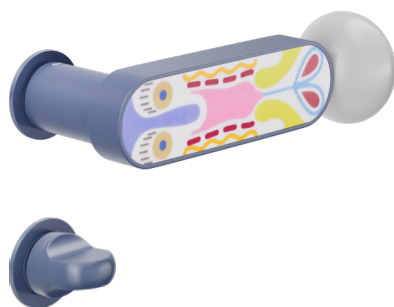

Produkt und ausgewählte Ausführung: **CS80T-ABC+PSD**

Rosette

Unico Rund
Ø 30 - 2 mm

Bohrung

Klinkhaken
2413+A

Verfügbare Ausführungen

Technische Eigenschaften