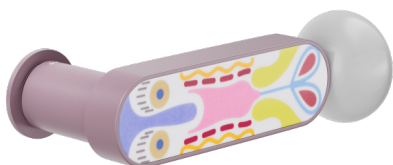

Produkt und ausgewählte Ausführung: **CS80-AVP+PSD**

Rosette

Bohrung

**Unico Rund**  
Ø 30 - 2 mm

Verfügbare Ausführungen

**ARO+PSW ARO+PSD ABN+PSD ANE+PSW ANE+PSD ABC+PSD AVP+PSD**

Technische Eigenschaften