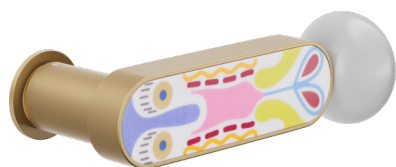

Produkt und ausgewählte Ausführung: **CS80-ARO+PSD**

Rosette

Bohrung

Unico Rund
Ø 30 - 2 mm

Verfügbare Ausführungen

ARO+PSW ARO+PSD ABN+PSD ANE+PSW ANE+PSD ABC+PSD AVP+PSD

Technische Eigenschaften