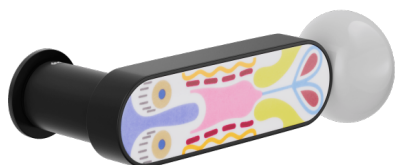

Produkt und ausgewählte Ausführung: **CS80-ANE+PSD**

Rosette

Bohrung

Unico Rund
Ø 30 - 2 mm

Verfügbare Ausführungen

ANE+PSW ANE+PSD ARO+PSW ARO+PSD ABN+PSD ABC+PSD AVP+PSD

Technische Eigenschaften