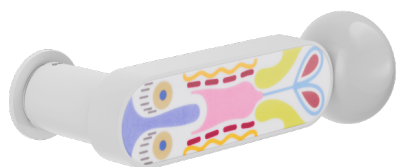

Produkt und ausgewählte Ausführung: **CS80-ABN+PSD**

Rosette

Bohrung

Unico Rund
Ø 30 - 2 mm

Verfügbare Ausführungen

Technische Eigenschaften