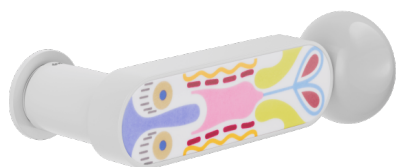

Produkt und ausgewählte Ausführung: **CS80-ABN+PSD**

Rosette

Bohrung

**Unico Rund**  
Ø 30 - 2 mm

Verfügbare Ausführungen

**ARO+PSW ARO+PSD ABN+PSD ANE+PSW ANE+PSD ABC+PSD AVP+PSD**

Technische Eigenschaften