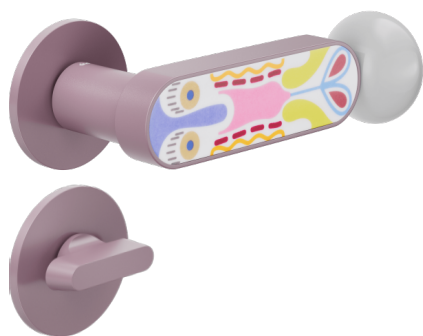

Produkt und ausgewählte Ausführung: **CS40T-AVP+PSD**

Rosette

Fine rund
Ø 50 - 4 mm

Bohrung

Klinkhaken
RDN20+A

Verfügbare Ausführungen

Technische Eigenschaften