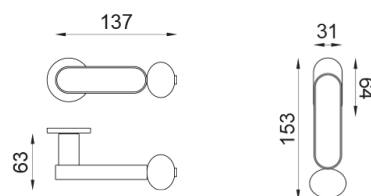

crisalide

Türklinke auf Rosette ohne Öffnung

dnd

Produkt und ausgewählte Ausführung: **CS40-AVP+PSD**

Rosette

Fine rund
Ø 50 - 4 mm

Bohrung

Verfügbare Ausführungen

ANE+PSW ANE+PSD ARO+PSW ARO+PSD ABN+PSD ABC+PSD AVP+PSD

Technische Eigenschaften

info@dndhandles.it
T + 39 0365 899113