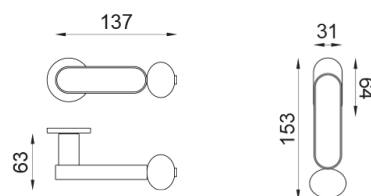

crisalide

Türklinke auf Rosette ohne Öffnung

dnd

Produkt und ausgewählte Ausführung: **CS40-
AVP+PSD**

Rosette

Bohrung

Fine rund
Ø 50 - 4 mm

Verfügbare Ausführungen

ARO+PSW ARO+PSD ABN+PSD ANE+PSW ANE+PSD ABC+PSD AVP+PSD

Technische Eigenschaften

info@dndhandles.it
T + 39 0365 899113