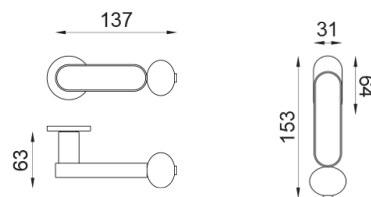

# crisalide

Türklinke auf Rosette ohne Öffnung

# dnd

Produkt und ausgewählte Ausführung: **CS40-ABN+PSD**

Rosette

Bohrung

**Fine rund**  
Ø 50 - 4 mm

Verfügbare Ausführungen

**ANE+PSW ANE+PSD ARO+PSW ARO+PSD ABN+PSD ABC+PSD AVP+PSD**

Technische Eigenschaften