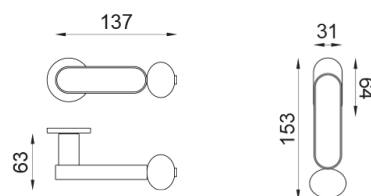

crisalide

Türklinke auf Rosette ohne Öffnung

dnd

Produkt und ausgewählte Ausführung: **CS40-ABC+PSD**

Rosette

Fine rund
Ø 50 - 4 mm

Bohrung

Verfügbare Ausführungen

ANE+PSW ANE+PSD ARO+PSW ARO+PSD ABN+PSD ABC+PSD AVP+PSD

Technische Eigenschaften

info@dndhandles.it
T + 39 0365 899113